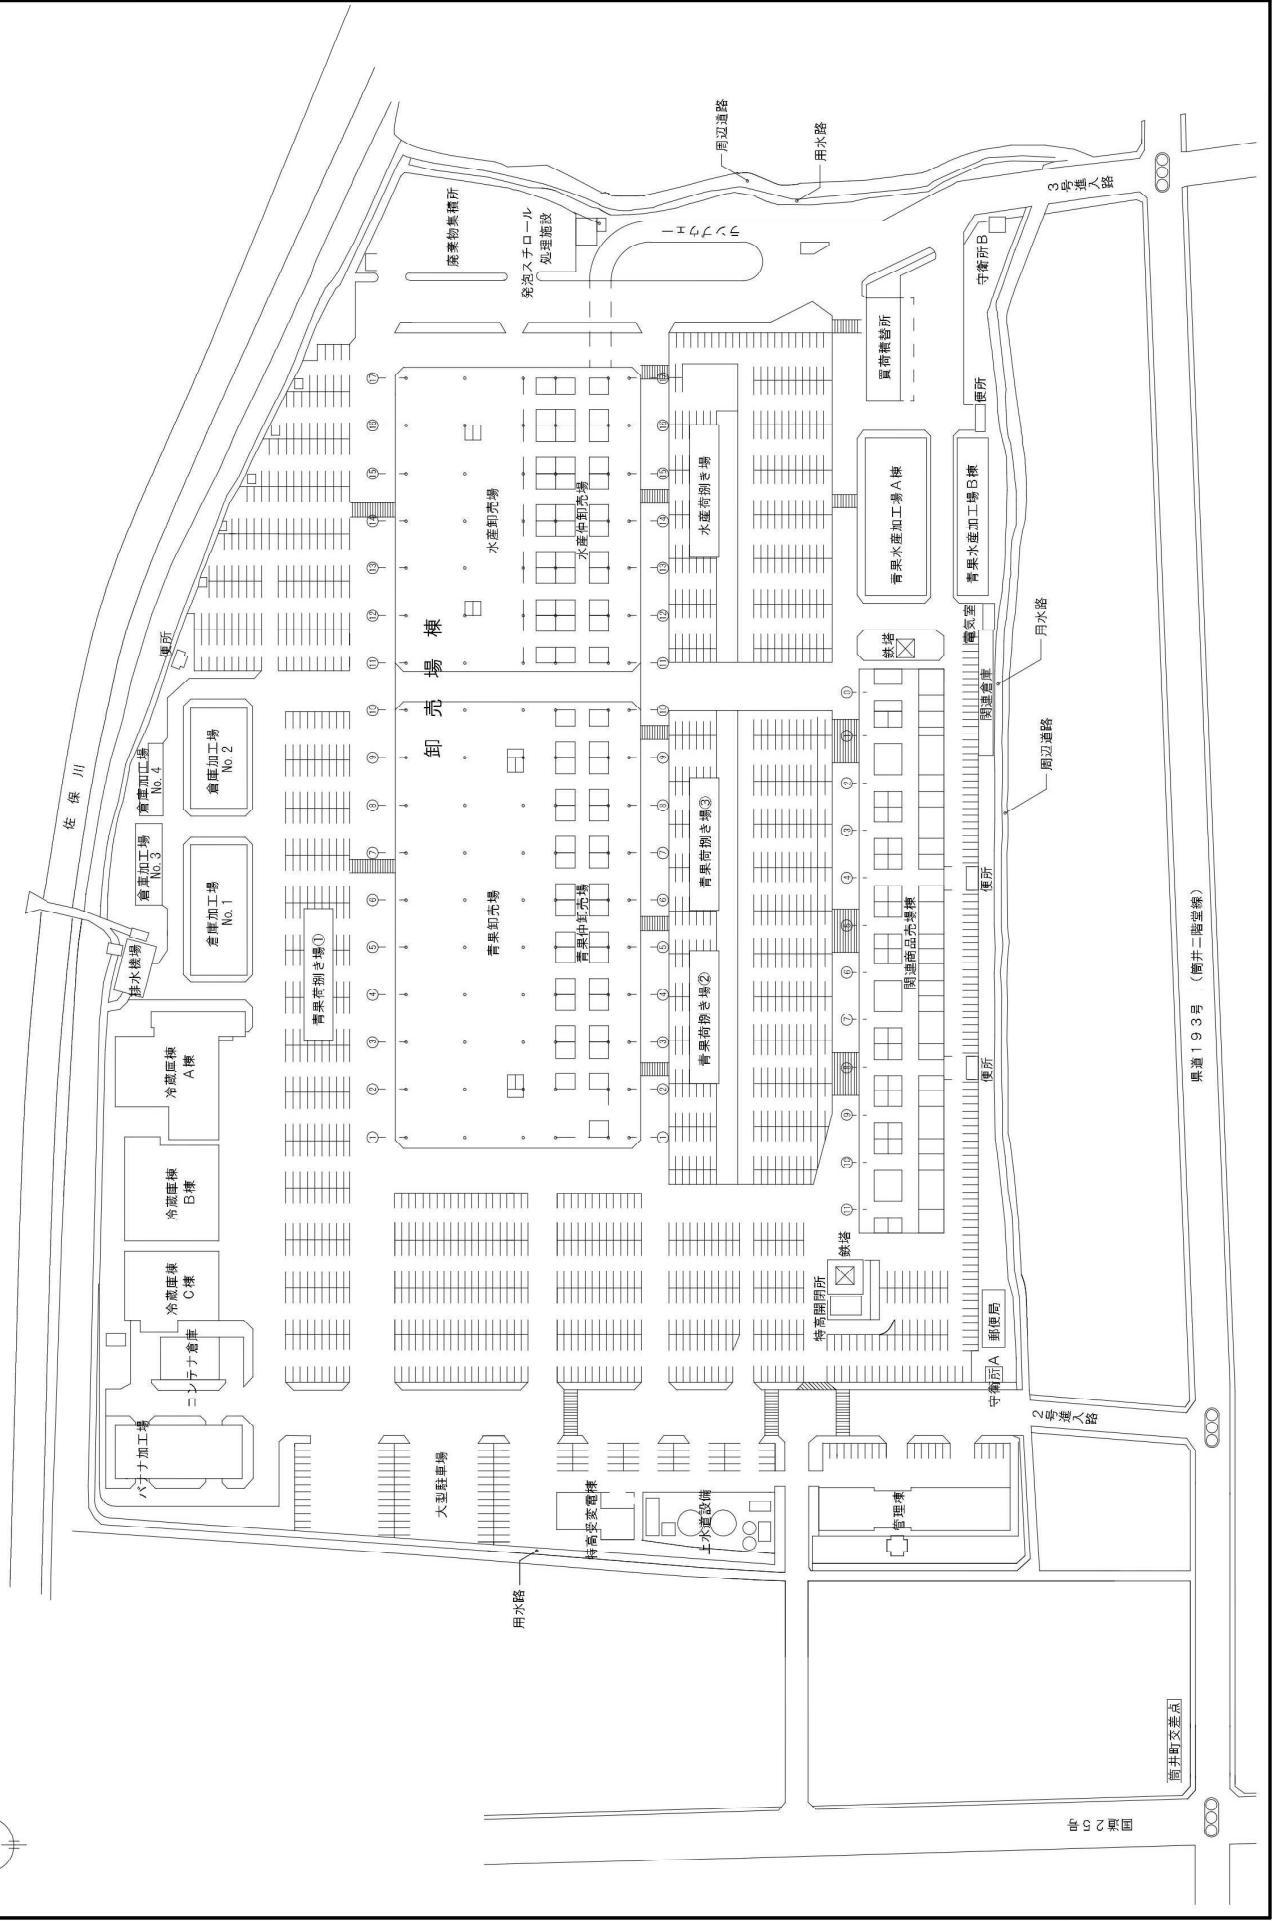

奈良県中央卸売市場全体配置図

県道193号 (橋井二階堂線)

図面 No. 25